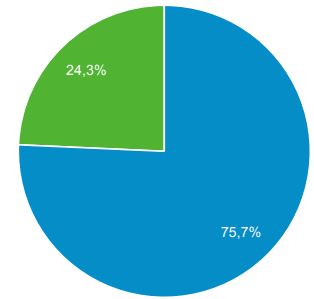

Panoramica del pubblico

Tutti gli utenti
100,00% Utenti

1 lug 2021 - 31 lug 2021

Panoramica

■ New Visitor ■ Returning Visitor

Lingua	Utenti	% Utenti
1. it-it	393	72,38%
2. it	104	19,15%
3. en-us	35	6,45%
4. zh-cn	6	1,10%
5. en-gb	3	0,55%
6. c	2	0,37%