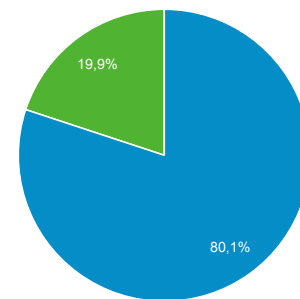

Utenti 1.364	Nuovi utenti 1.217	Sessioni 2.391
Numero di sessioni per utente 1,75	Visualizzazioni di pagina 13.177	Pagine/sessione 5,51
Durata sessione media 00:02:50	Frequenza di rimbalzo 31,28%	

■ New Visitor ■ Returning Visitor