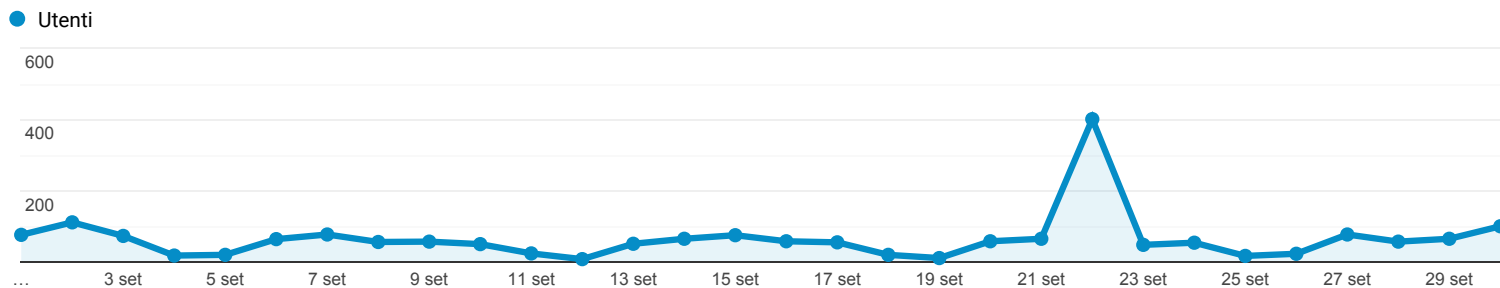

Panoramica del pubblico

Tutti gli utenti
100,00% Utenti

1 set 2021 - 30 set 2021

Panoramica

Utenti 1.364	Nuovi utenti 1.217	Sessioni 2.391
Numero di sessioni per utente 1,75	Visualizzazioni di pagina 13.177	Pagine/sessione 5,51
Durata sessione media 00:02:50	Frequenza di rimbalzo 31,28%	