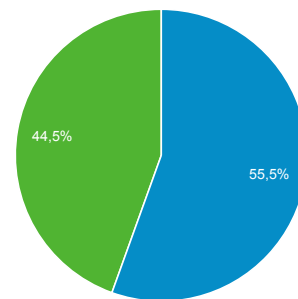

Panoramica del pubblico

 Tutti gli utenti
100,00% Utenti

1 nov 2021 - 30 nov 2021

Panoramica

Utenti
518

Nuovi utenti
394

Sessioni
1.515

Numero di sessioni per utente
2,92

Visualizzazioni di pagina
6.926

Pagine/sessione
4,57

Durata sessione media
00:03:35

Frequenza di rimbalzo
40,86%

■ New Visitor ■ Returning Visitor

Lingua	Utenti	% Utenti
1. it-it	367	69,51%
2. it	150	28,41%
3. en-gb	2	0,38%
4. en-us	2	0,38%
5. it-sm	2	0,38%
6. bn-bd	1	0,19%
7. de-de	1	0,19%
8. en	1	0,19%
9. en-au	1	0,19%
10. ro-ro	1	0,19%