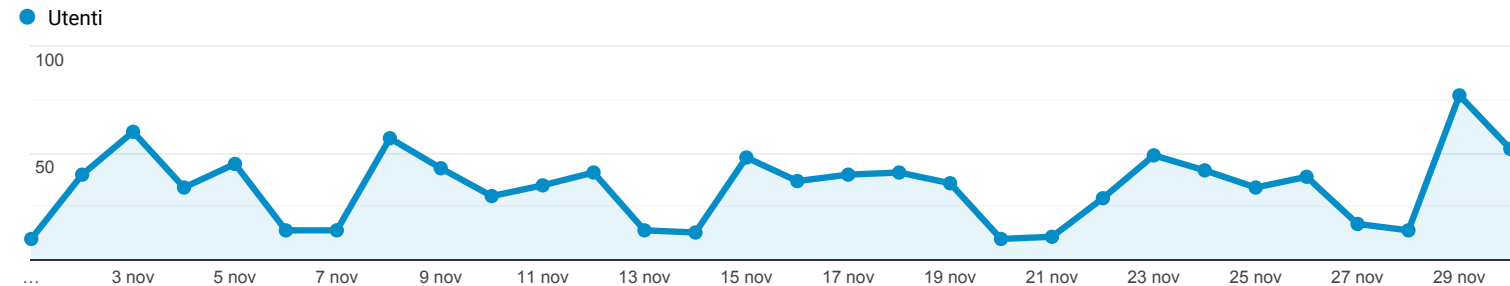

Panoramica del pubblico

 Tutti gli utenti
100,00% Utenti

1 nov 2021 - 30 nov 2021

Panoramica

Utenti
518

Nuovi utenti
394

Sessioni
1.515

Numero di sessioni per utente
2,92

Visualizzazioni di pagina
6.926

Pagine/sessione
4,57

Durata sessione media
00:03:35

Frequenza di rimbalzo
40,86%

■ New Visitor ■ Returning Visitor

Lingua	Utenti	% Utenti
1. it-it	367	69,51%
2. it	150	28,41%
3. en-gb	2	0,38%
4. en-us	2	0,38%
5. it-sm	2	0,38%
6. bn-bd	1	0,19%
7. de-de	1	0,19%
8. en	1	0,19%
9. en-au	1	0,19%
10. ro-ro	1	0,19%