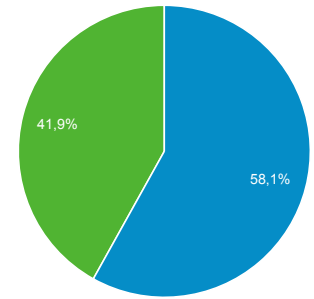

## Panoramica del pubblico

Tutti gli utenti  
100,00% Utenti

1 dic 2021 - 31 dic 2021

### Panoramica

■ New Visitor ■ Returning Visitor

| Lingua   | Utenti | % Utenti |
|----------|--------|----------|
| 1. it-it | 528    | 74,79%   |
| 2. it    | 164    | 23,23%   |
| 3. en-gb | 5      | 0,71%    |
| 4. en-us | 4      | 0,57%    |
| 5. en    | 2      | 0,28%    |
| 6. es-us | 1      | 0,14%    |
| 7. it-ch | 1      | 0,14%    |
| 8. it-sm | 1      | 0,14%    |