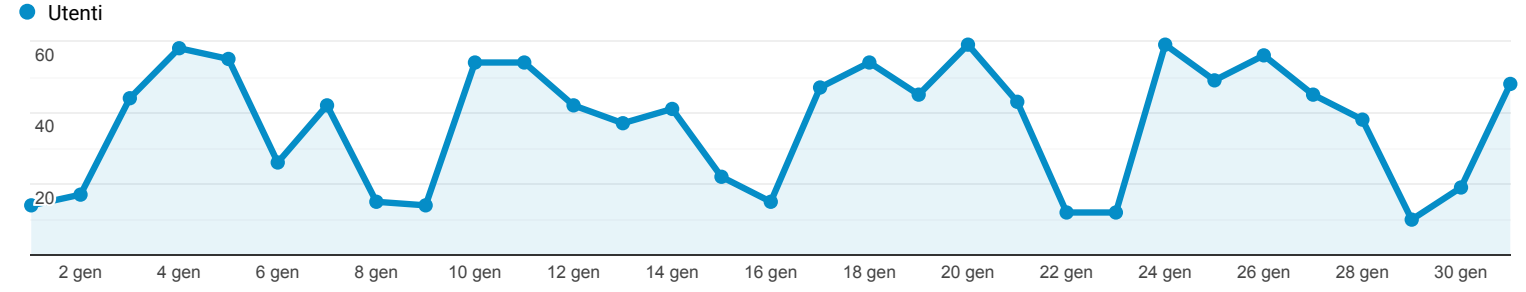

Panoramica del pubblico

 Tutti gli utenti
100,00% Utenti

1 gen 2022 - 31 gen 2022

Panoramica

Utenti
608

Nuovi utenti
463

Sessioni
1.592

Numero di sessioni per utente
2,62

Visualizzazioni di pagina
9.025

Pagine/sessione
5,67

Durata sessione media
00:04:13

Frequenza di rimbalzo
35,11%

■ New Visitor ■ Returning Visitor

Lingua	Utenti	% Utenti
1. it-it	477	76,32%
2. it	138	22,08%
3. en-us	6	0,96%
4. bn-in	1	0,16%
5. de	1	0,16%
6. en-gb	1	0,16%
7. fr	1	0,16%