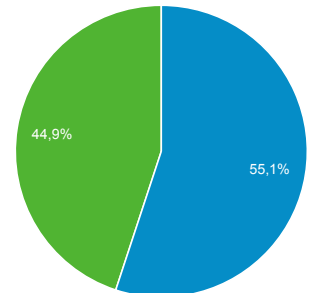

Panoramica del pubblico

 Tutti gli utenti
100,00% Utenti

1 gen 2022 - 31 gen 2022

Panoramica

Utenti
608

Nuovi utenti
463

Sessioni
1.592

Numero di sessioni per utente
2,62

Visualizzazioni di pagina
9.025

Pagine/sessione
5,67

Durata sessione media
00:04:13

Frequenza di rimbalzo
35,11%

■ New Visitor ■ Returning Visitor

Lingua	Utenti	% Utenti
1. it-it	477	76,32%
2. it	138	22,08%
3. en-us	6	0,96%
4. bn-in	1	0,16%
5. de	1	0,16%
6. en-gb	1	0,16%
7. fr	1	0,16%